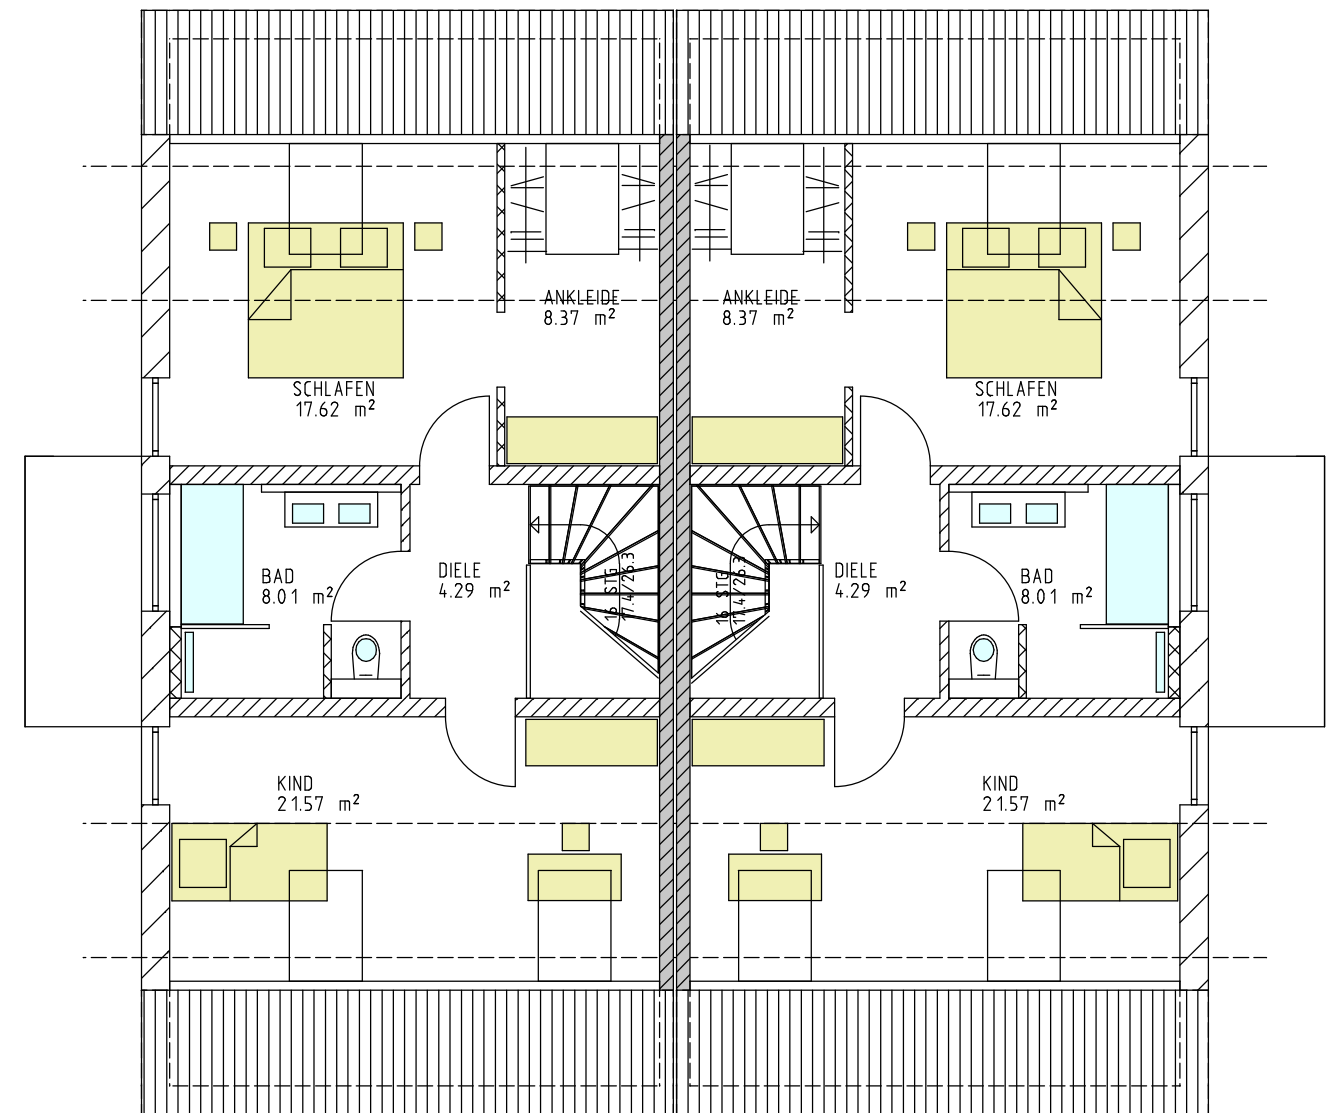

Maisonette-Wohnung OG+DG
ca. 135 m²

zzgl. Keller, HWR/Technik

GRUNDRISS OBERGESCHOSS

GRUNDRISS DACHGESCHOSS

Stand: 21.05.2019
Maßstab: ohne